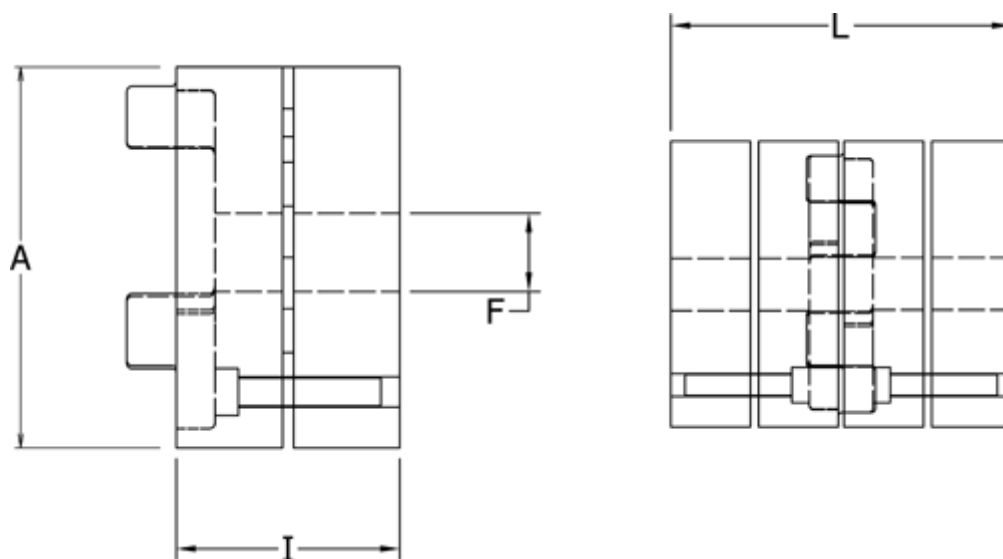

Varenummer: 3335028A032
Beskrivelse: Spændenav Klonex ES 28/38
ALU Aluminium, Boring 32H7 mm

Mål

A = 65
F = 32
I = 35.0
L = 90
t = M5